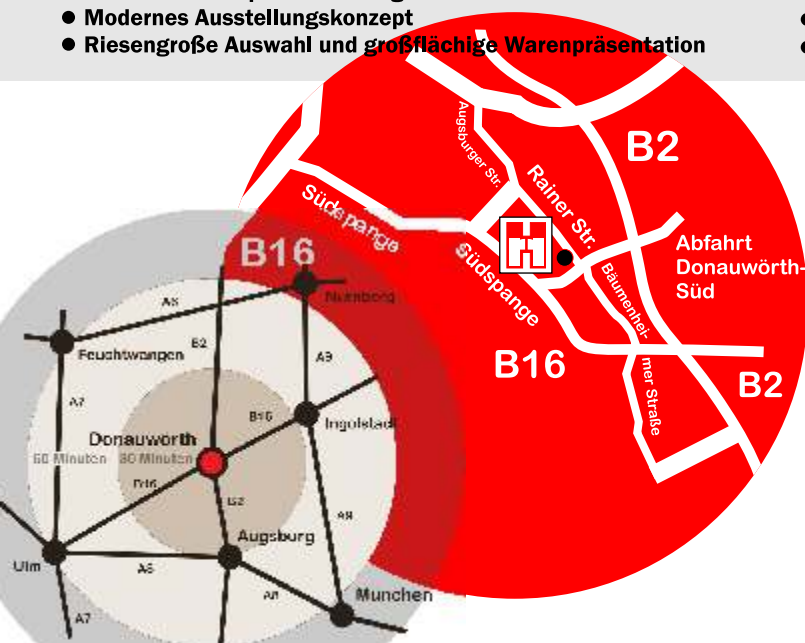

Hirsch

BODEN • DECKE • WAND

Ihr Fachmarkt für Parkett, Laminat, Paneel und Türen!

Richard und Robert Hirsch OHG
Rainer Str. 61 • 86609 Donauwörth/Nordheim
Tel.: 0906/7 05 76-70 • Fax DW -99
E-Mail: kontakt@hirsch-don.de • www.hirsch-don.de