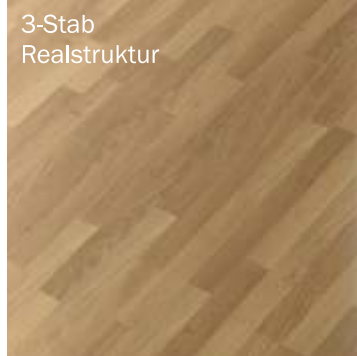

Eiche

3-Stab
Realstruktur