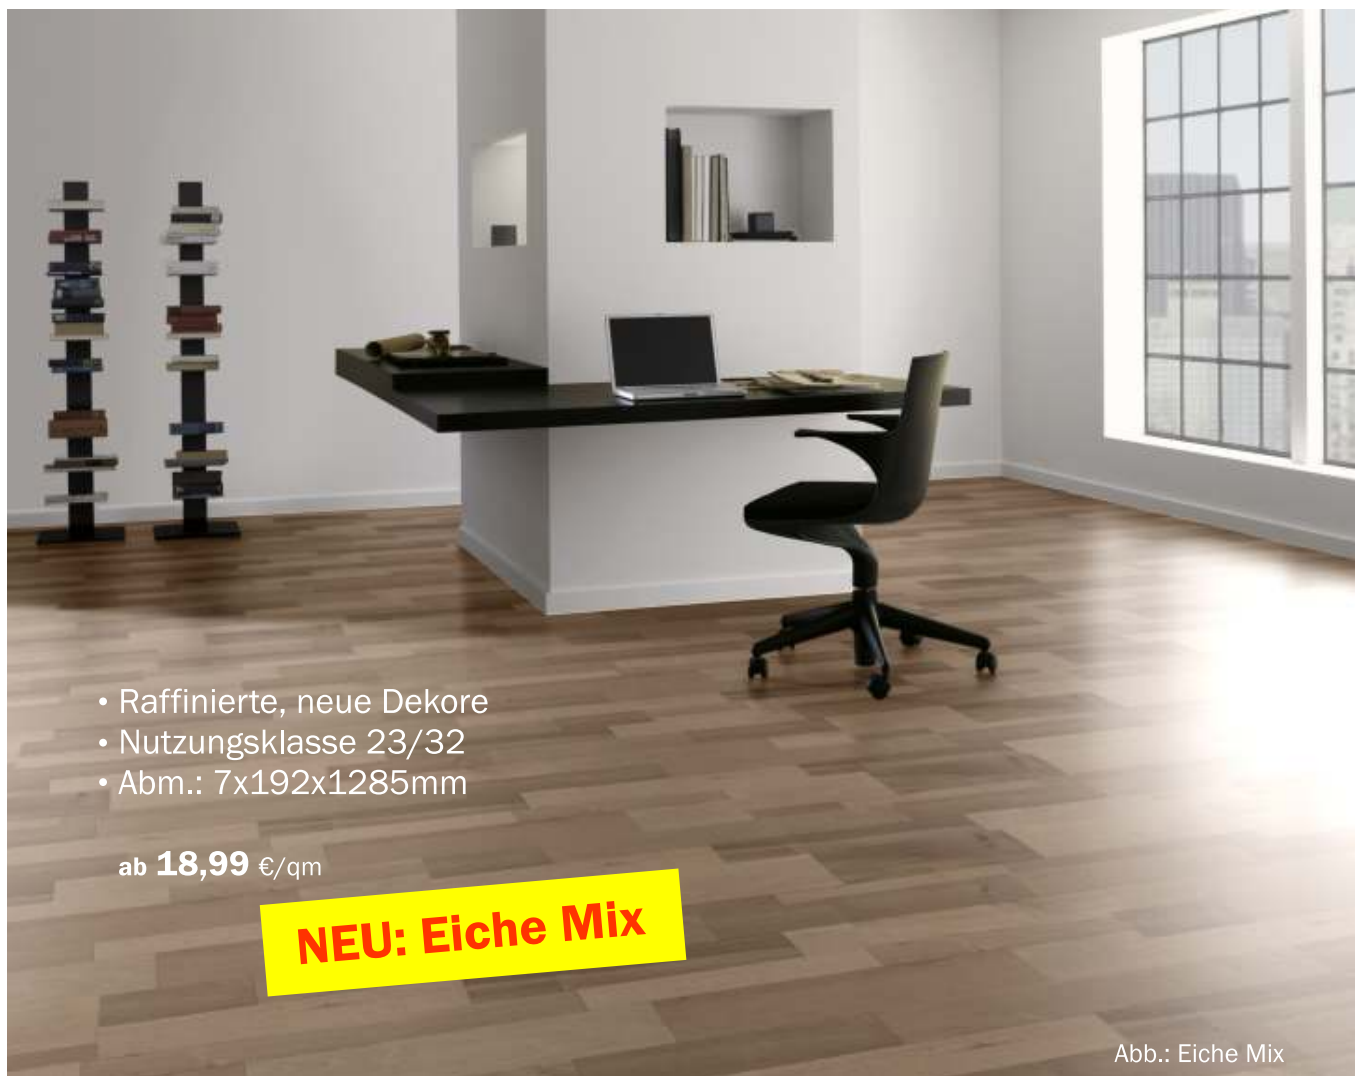

Neue Optiken

Authentisch, einzigartig, typisch **PARADOR**

- Raffinierte, neue Dekore
- Nutzungsklasse 23/32
- Abm.: 7x192x1285mm

ab **18,99** €/qm

NEU: Eiche Mix

Abb.: Eiche Mix