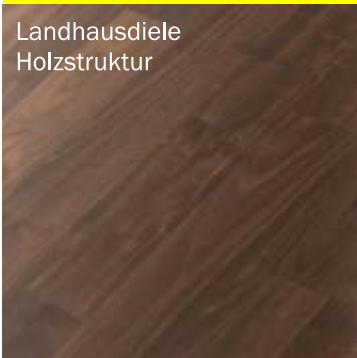

Walnuss

Landhausdiele
Holzstruktur