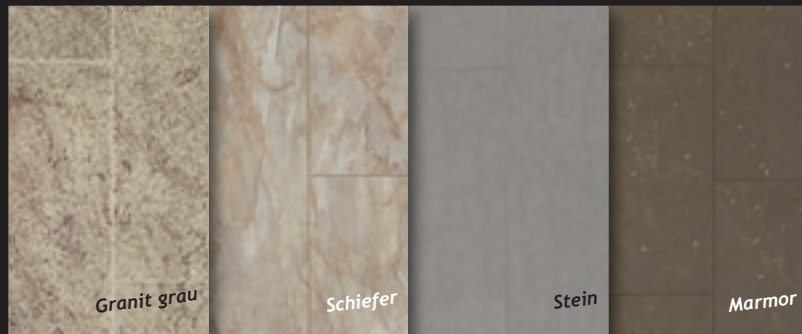

## ***Technische Daten***

Dimensionen: 282 x 605 mm

Stärke: 8 mm

Paketinhalt: 12 Laminatfliesen

Flächeninhalt je Paket: 2,047 qm

Art.-Nr. 25574 Basalto Bianco Art.-Nr. 23877 Botticino Art.-Nr. 23856 Caldera Bianco Art.-Nr. 23854 Campino Bianco