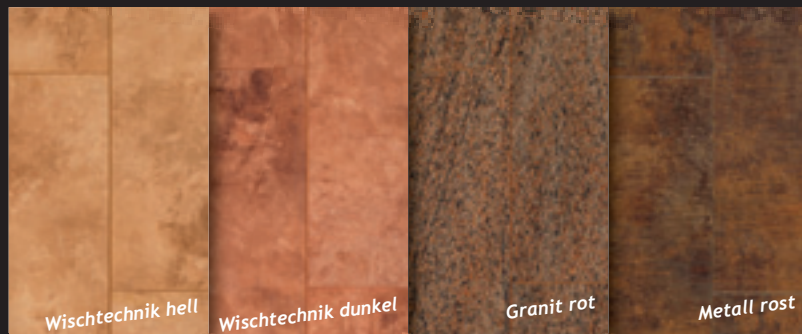

Alles ist möglich – das zeigt dieser Fußboden auf beeindruckende Weise. Frische Farben oder dunkle Töne, Oberflächen mit beeindruckender Struktur oder glatt poliert.

visiogrande ist eine neue Fußbodenkollektion, die keine Wünsche offenlässt, die jedem Einrichtungswunsch entgegenkommt und selbst gestalterisch höchsten Ansprüchen genügt.

Art.-Nr. 23878 Granito Grigio Art.-Nr. 25720 Buntschiefer Art.-Nr. 25573 Basalto Grigio Art.-Nr. 25719 Nero Marquina

Art.-Nr. 23858 Cadoro Crema Art.-Nr. 23859 Cadoro Rosso Art.-Nr. 23876 Granito Rosso Art.-Nr. 23851 Campino Rosso