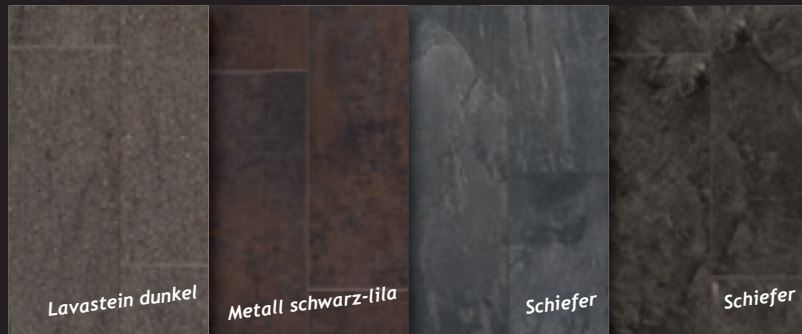

Alles ist möglich – das zeigt dieser Fußboden auf beeindruckende Weise. Frische Farben oder dunkle Töne, Oberflächen mit beeindruckender Struktur oder glatt poliert.

visiogrande ist eine neue Fußbodenkollektion, die keine Wünsche offenlässt, die jedem Einrichtungswunsch entgegenkommt und selbst gestalterisch höchsten Ansprüchen genügt.

## ***Gegenüber einer echten Fliese ist visiogrande***

- ☒ wesentlich einfacher zu verlegen und
- ☒ bedeutend leichter zu transportieren
- ☒ vielfältiger in Dekoren und Oberflächen
- ☒ fußwarm
- ☒ bei Warmwasser-Fußbodenheizungen schneller wärmeleitend
- ☒ nach dem Verlegen sofort möblierbar

Art.-Nr. 23878 Granito Grigio Art.-Nr. 25720 Buntschiefer Art.-Nr. 25573 Basalto Grigio Art.-Nr. 25719 Nero Marquina

Art.-Nr. 23858 Cadoro Crema Art.-Nr. 23859 Cadoro Rosso Art.-Nr. 23876 Granito Rosso Art.-Nr. 23851 Campino Rosso